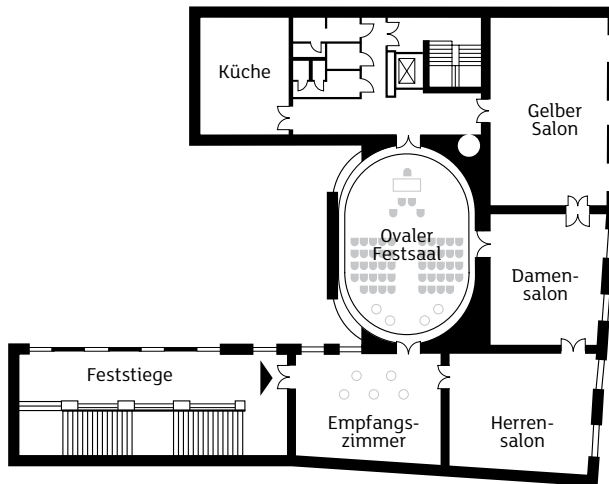

Graf Daun-Kinsky bitten zum Ja-Wort!

**Der märchenhafte Beginn
einer unendlichen Geschichte.**

Die Braut ein Traum aus Seide und Spitze. Die Brautjungfern gerührt. Der Bräutigam voller Aufregung. Es ist der Tag der Tage! Die Hoch-Zeit! Die schönste Zeit im Leben – und die soll absolut unvergesslich bleiben.

In den prachtvollen Barocksälen des Palais Daun-Kinsky feiert es sich gräflig fulminant und absolut einzigartig. Damit alles wie am Seidenschnürchen funktioniert, gestalten wir auf Wunsch Ihre Trauung mit Agape und Ihre traum-

hafte Hochzeitsfeier. Kulinarisch werden Sie verwöhnt aus unserer hauseigenen Küche und auf Wunsch mit einer Hochzeitstorte aus der Café Central Patisserie. Natürlich mit edler Dekoration und allem, was das Prinzessinnenherz begehrt.

Standesamtliche Trauung im Palais Daun-Kinsky:

Mo., Di., Mi. & Fr. um 16 oder 18 Uhr.
Sa. um 10, 12 oder 14 Uhr.
An Sonn- und Feiertagen sind leider keine Trauungen möglich.

Trauung im Palais Daun-Kinsky:

- Exklusive Nutzung des Ovalen Festsaals und des Empfangszimmers für maximal 3 Stunden.
- Blumengesteck am Tisch des Standesbeamten.
- Eingangsbeschilderung.
- Aufsichtsperson während der Feier.

pauschal € **1.800,-** exkl. MwSt.
Gültig bis auf Widerruf!

Ausstattung

- Belüftung & Heizung
- Verdunkelungsmöglichkeiten aller Fenster & dimmbares Licht
- Kostenfreies WLAN
- Rednerpult
- Barrierefreier Zugang, behindertengerechte Toiletten
- Lasten- & Personenaufzug bis 850 kg
- Strom & Starkstrom (32 Amp)

*Hochzeit
à la Barock!*

	m²	l	b	h						
OVALER FESTSAAL	90	12,1	9,3	10	88	80	30	30	50	110
HERRENSALON	63	9,5	6,7	5,7	40	40	20	20	28	56
DAMENSALON	55	7,7	7,2	5,7	32	30	16	16	20	40
GELBER SALON	80	11,3	7,1	5,7	56	60	25	25	40	80
EMPFANGSZIMMER	57	9,7	6,0	5,7	-	40	-	-	-	-

Freyung 4, 1010 Wien

T: +43/1/533 37 63 – 0 | F: +43/1/533 37 63 – 38 | sales@palaisevents.at | palaisevents.at